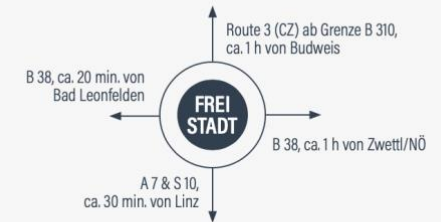

STADTGEMEINDE FREISTADT

Verkehrsanbindung

Flughafen: Linz/Hörsching ca. 55 km

Bahn: von Linz mit der Summerauerbahn zum Bahnhof Freistadt

Bus: von Linz mit den Linien des ÖÖ Verkehrsverbundes von Linz nach Freistadt, Fernbus Linz-Prag Stopp in Freistadt

P Dauerparkplatz ohne Gebühr

Gesamte Innenstadt gebührenpflichtig

Zeiten für die Gebührenpflicht:

Montag bis Freitag: 9 - 12 Uhr und 14 - 18 Uhr

Samstag: 9 - 12 Uhr

Höchste Parkdauer: 90 min

1 h = 50 Cent, 1,5 h = 1 Euro

Die ersten 15 min sind frei, bitte unbedingt Parkuhr einlegen!

P 3 Stunden ohne Gebührenpflicht, aber mit Parkuhr

180 min von 8 - 18 Uhr, Sa 8 - 12 Uhr

P Kurzparkzone 1,5 Stunden ohne Gebührenpflicht, aber mit Parkuhr